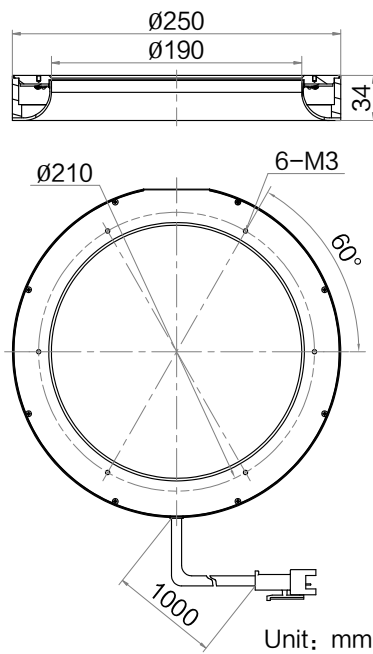

#### MV - LRSS - H - 80 - W

**LRSS**: Shadowless ring-type lighting

**H**: Hik style series

**80**: Outer dimensions(mm)

**W**: Color(White, other customizable)

### Lighting Signal

Model	Performance		Mechanical				Electrical feature			
	Color	Best working distance	Dimension	Bore dimensions	Emitting area length	LED rows	Weight	Power consumption	Input voltage	Connector type
MV-LRSS-H-80-W	White	30 ~ 50 mm	Φ80 mm × 18 mm	Φ40 mm	Φ66 mm	1	131 g	8.7 W	24 VDC	SMR-03V-B
MV-LRSS-H-120-W	White	30 ~ 60 mm	Φ120 mm × 18 mm	Φ75 mm	Φ106 mm	1	224 g	13.1 W	24 VDC	SMR-03V-B
MV-LRSS-H-160-W	White	30 ~ 80 mm	Φ160 mm × 18 mm	Φ116 mm	Φ146 mm	1	298 g	17.4 W	24 VDC	SMR-03V-B
MV-LRSS-H-200-W	White	30 ~ 80 mm	Φ200 mm × 34 mm	Φ148 mm	Φ186 mm	1	564 g	21.8 W	24 VDC	SMR-03V-B
MV-LRSS-H-250-W	White	60 ~ 120 mm	Φ250 mm × 34 mm	Φ190 mm	Φ236 mm	1	763 g	26.2 W	24 VDC	SMR-03V-B
MV-LRSS-H-300-W	White	60 ~ 120 mm	Φ300 mm × 34 mm	Φ248 mm	Φ286 mm	1	870 g	30.5 W	24 VDC	SMR-03V-B

## Dimension

MV-LRSS-H-80-W

MV-LRSS-H-120-W

MV-LRSS-H-160-W

MV-LRSS-H-200-W

MV-LRSS-H-250-W

MV-LRSS-H-300-W