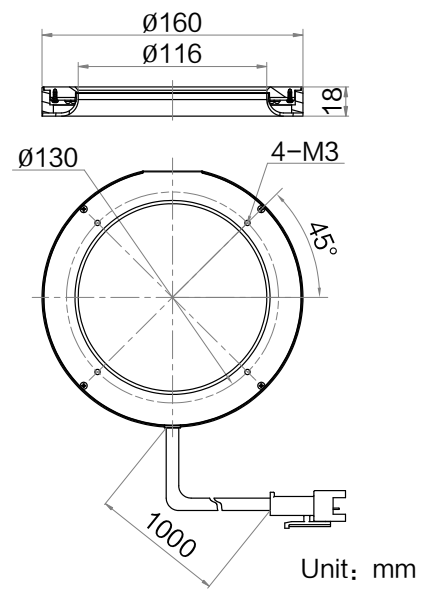

#### MV - LRSS - H - 80 - W

**LRSS**: Shadowless ring-type lighting

**H**: Hik style series

**80**: Outer dimensions(mm)

**W**: Color(White, other customizable)

### Lighting Signal

Model	Performance		Mechanical				Electrical feature			
	Color	Best working distance	Dimension	Bore dimensions	Emitting area length	LED rows	Weight	Power consumption	Input voltage	Connector type
MV-LRSS-H-80-W	White	30 ~ 50 mm	Φ80 mm × 18 mm	Φ40 mm	Φ66 mm	1	131 g	8.7 W	24 VDC	SMR-03V-B
MV-LRSS-H-120-W	White	30 ~ 60 mm	Φ120 mm × 18 mm	Φ75 mm	Φ106 mm	1	224 g	13.1 W	24 VDC	SMR-03V-B
MV-LRSS-H-160-W	White	30 ~ 80 mm	Φ160 mm × 18 mm	Φ116 mm	Φ146 mm	1	298 g	17.4 W	24 VDC	SMR-03V-B
MV-LRSS-H-200-W	White	30 ~ 80 mm	Φ200 mm × 34 mm	Φ148 mm	Φ186 mm	1	564 g	21.8 W	24 VDC	SMR-03V-B
MV-LRSS-H-250-W	White	60 ~ 120 mm	Φ250 mm × 34 mm	Φ190 mm	Φ236 mm	1	763 g	26.2 W	24 VDC	SMR-03V-B
MV-LRSS-H-300-W	White	60 ~ 120 mm	Φ300 mm × 34 mm	Φ248 mm	Φ286 mm	1	870 g	30.5 W	24 VDC	SMR-03V-B

## Dimension

MV-LRSS-H-80-W

MV-LRSS-H-120-W

MV-LRSS-H-160-W

MV-LRSS-H-200-W

MV-LRSS-H-250-W

MV-LRSS-H-300-W