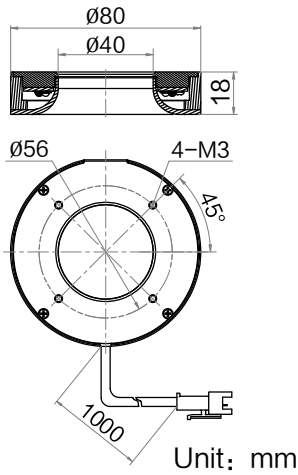

#### MV - LRSS - H - 80 - W

**LRSS**: Shadowless ring-type lighting

**H**: Hik style series

**80**: Outer dimensions(mm)

**W**: Color(White, other customizable)

### White Light Relative Radiation Illuminance Graph

### Lighting Signal

Model	Performance		Mechanical				Electrical feature			
	Color	Best working distance	Dimension	Bore dimensions	Emitting area length	LED rows	Weight	Power consumption	Input voltage	Connector type
MV-LRSS-H-80-W	White	30 ~ 50 mm	Φ80 mm × 18 mm	Φ40 mm	Φ66 mm	1	131 g	8.7 W	24 VDC	SMR-03V-B
MV-LRSS-H-120-W	White	30 ~ 60 mm	Φ120 mm × 18 mm	Φ75 mm	Φ106 mm	1	224 g	13.1 W	24 VDC	SMR-03V-B
MV-LRSS-H-160-W	White	30 ~ 80 mm	Φ160 mm × 18 mm	Φ116 mm	Φ146 mm	1	298 g	17.4 W	24 VDC	SMR-03V-B
MV-LRSS-H-200-W	White	30 ~ 80 mm	Φ200 mm × 34 mm	Φ148 mm	Φ186 mm	1	564 g	21.8 W	24 VDC	SMR-03V-B
MV-LRSS-H-250-W	White	60 ~ 120 mm	Φ250 mm × 34 mm	Φ190 mm	Φ236 mm	1	763 g	26.2 W	24 VDC	SMR-03V-B
MV-LRSS-H-300-W	White	60 ~ 120 mm	Φ300 mm × 34 mm	Φ248 mm	Φ286 mm	1	870 g	30.5 W	24 VDC	SMR-03V-B

## Dimension

MV-LRSS-H-80-W

MV-LRSS-H-120-W

MV-LRSS-H-160-W

MV-LRSS-H-200-W

MV-LRSS-H-250-W

MV-LRSS-H-300-W