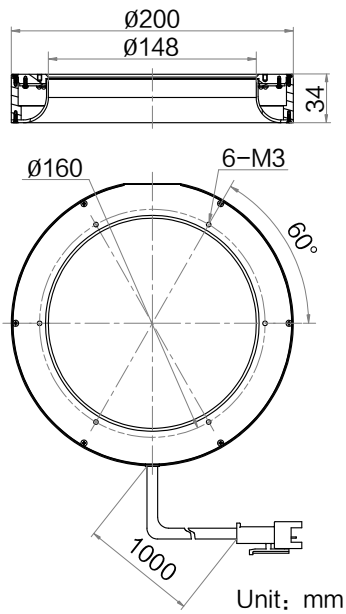

#### MV - LRSS - H - 80 - W

**LRSS**: Shadowless ring-type lighting

**H**: Hik style series

**80**: Outer dimensions(mm)

**W**: Color(White, other customizable)

### Lighting Signal

Model	Performance		Mechanical				Electrical feature			
	Color	Best working distance	Dimension	Bore dimensions	Emitting area length	LED rows	Weight	Power consumption	Input voltage	Connector type
MV-LRSS-H-80-W	White	30 ~ 50 mm	Φ80 mm × 18 mm	Φ40 mm	Φ66 mm	1	131 g	8.7 W	24 VDC	SMR-03V-B
MV-LRSS-H-120-W	White	30 ~ 60 mm	Φ120 mm × 18 mm	Φ75 mm	Φ106 mm	1	224 g	13.1 W	24 VDC	SMR-03V-B
MV-LRSS-H-160-W	White	30 ~ 80 mm	Φ160 mm × 18 mm	Φ116 mm	Φ146 mm	1	298 g	17.4 W	24 VDC	SMR-03V-B
MV-LRSS-H-200-W	White	30 ~ 80 mm	Φ200 mm × 34 mm	Φ148 mm	Φ186 mm	1	564 g	21.8 W	24 VDC	SMR-03V-B
MV-LRSS-H-250-W	White	60 ~ 120 mm	Φ250 mm × 34 mm	Φ190 mm	Φ236 mm	1	763 g	26.2 W	24 VDC	SMR-03V-B
MV-LRSS-H-300-W	White	60 ~ 120 mm	Φ300 mm × 34 mm	Φ248 mm	Φ286 mm	1	870 g	30.5 W	24 VDC	SMR-03V-B

## Dimension

MV-LRSS-H-80-W

MV-LRSS-H-120-W

MV-LRSS-H-160-W

MV-LRSS-H-200-W

MV-LRSS-H-250-W

MV-LRSS-H-300-W