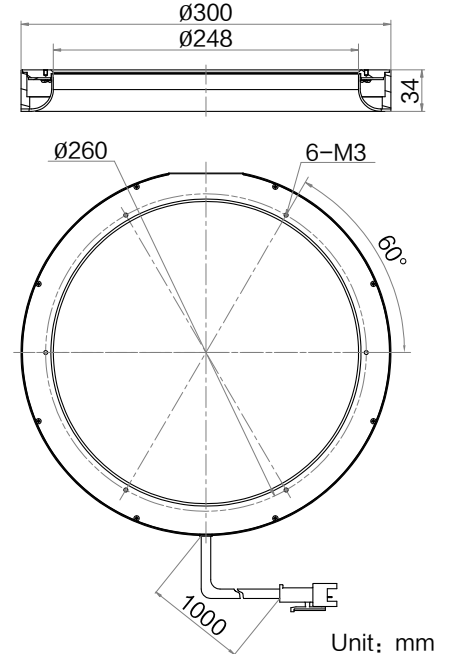

#### MV - LRSS - H - 80 - W

**LRSS**: Shadowless ring-type lighting

**H**: Hik style series

**80**: Outer dimensions(mm)

**W**: Color(White, other customizable)

### Lighting Signal

Model	Performance		Mechanical				Electrical feature			
	Color	Best working distance	Dimension	Bore dimensions	Emitting area length	LED rows	Weight	Power consumption	Input voltage	Connector type
MV-LRSS-H-80-W	White	30 ~ 50 mm	Φ80 mm × 18 mm	Φ40 mm	Φ66 mm	1	131 g	8.7 W	24 VDC	SMR-03V-B
MV-LRSS-H-120-W	White	30 ~ 60 mm	Φ120 mm × 18 mm	Φ75 mm	Φ106 mm	1	224 g	13.1 W	24 VDC	SMR-03V-B
MV-LRSS-H-160-W	White	30 ~ 80 mm	Φ160 mm × 18 mm	Φ116 mm	Φ146 mm	1	298 g	17.4 W	24 VDC	SMR-03V-B
MV-LRSS-H-200-W	White	30 ~ 80 mm	Φ200 mm × 34 mm	Φ148 mm	Φ186 mm	1	564 g	21.8 W	24 VDC	SMR-03V-B
MV-LRSS-H-250-W	White	60 ~ 120 mm	Φ250 mm × 34 mm	Φ190 mm	Φ236 mm	1	763 g	26.2 W	24 VDC	SMR-03V-B
MV-LRSS-H-300-W	White	60 ~ 120 mm	Φ300 mm × 34 mm	Φ248 mm	Φ286 mm	1	870 g	30.5 W	24 VDC	SMR-03V-B

## Dimension

MV-LRSS-H-80-W

MV-LRSS-H-120-W

MV-LRSS-H-160-W

MV-LRSS-H-200-W

MV-LRSS-H-250-W

MV-LRSS-H-300-W